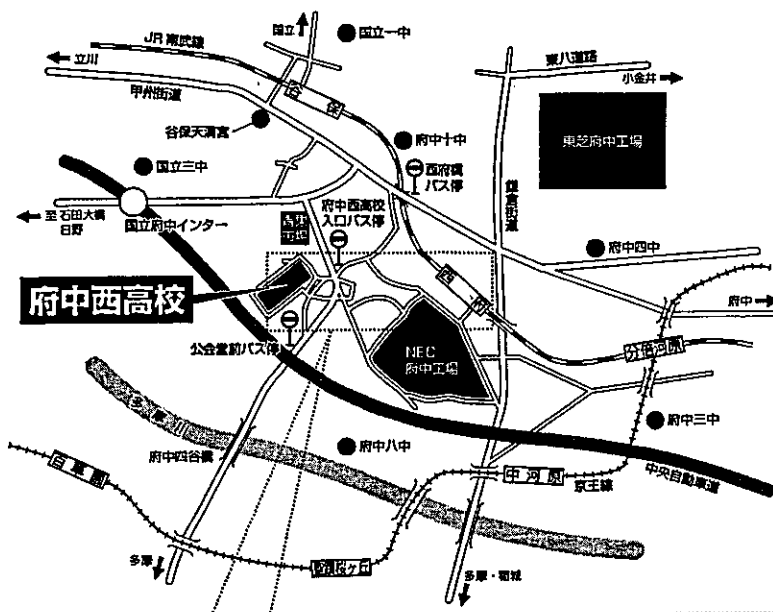

府中西高等学校

所在地 〒183-0036 東京都府中市日新町4-6-7

最寄の駅からの経路

1. JR南武線西府駅下車徒歩12分
2. JR国立駅より聖蹟桜ヶ丘行きバス府中西高校入口下車1分
3. 京王線聖蹟桜ヶ丘駅より国立行きバス府中西高校入口下車1分
4. 京王線府中駅より国立、立川行きバス（谷保経由）西府橋下車徒歩7分
5. JR南武線谷保駅下車徒歩18分
6. 京王線中河原駅・分倍河原駅下車徒歩25分

サーフェス・コートの面数 砂入人工芝・5面

コートまでの案内図

拡大図