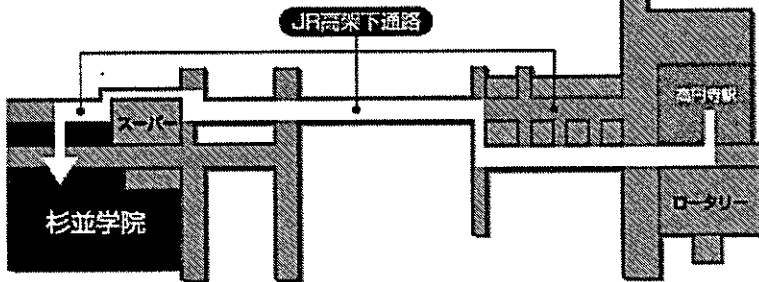

杉並学院高等学校

所在地 〒166-0004 東京都杉並区阿佐谷南2-30-17

最寄の駅からの経路

- 1.中央線「阿佐ヶ谷」より徒歩8分
- 2.中央線「高円寺」より徒歩8分

※土曜日・日曜日・祝日は、中央線快速電車が両駅に止まりません。

サーフェス・コートの面数 砂入り人工芝 3面

コートまでの案内図

■ 高円寺駅から杉並学院への経路